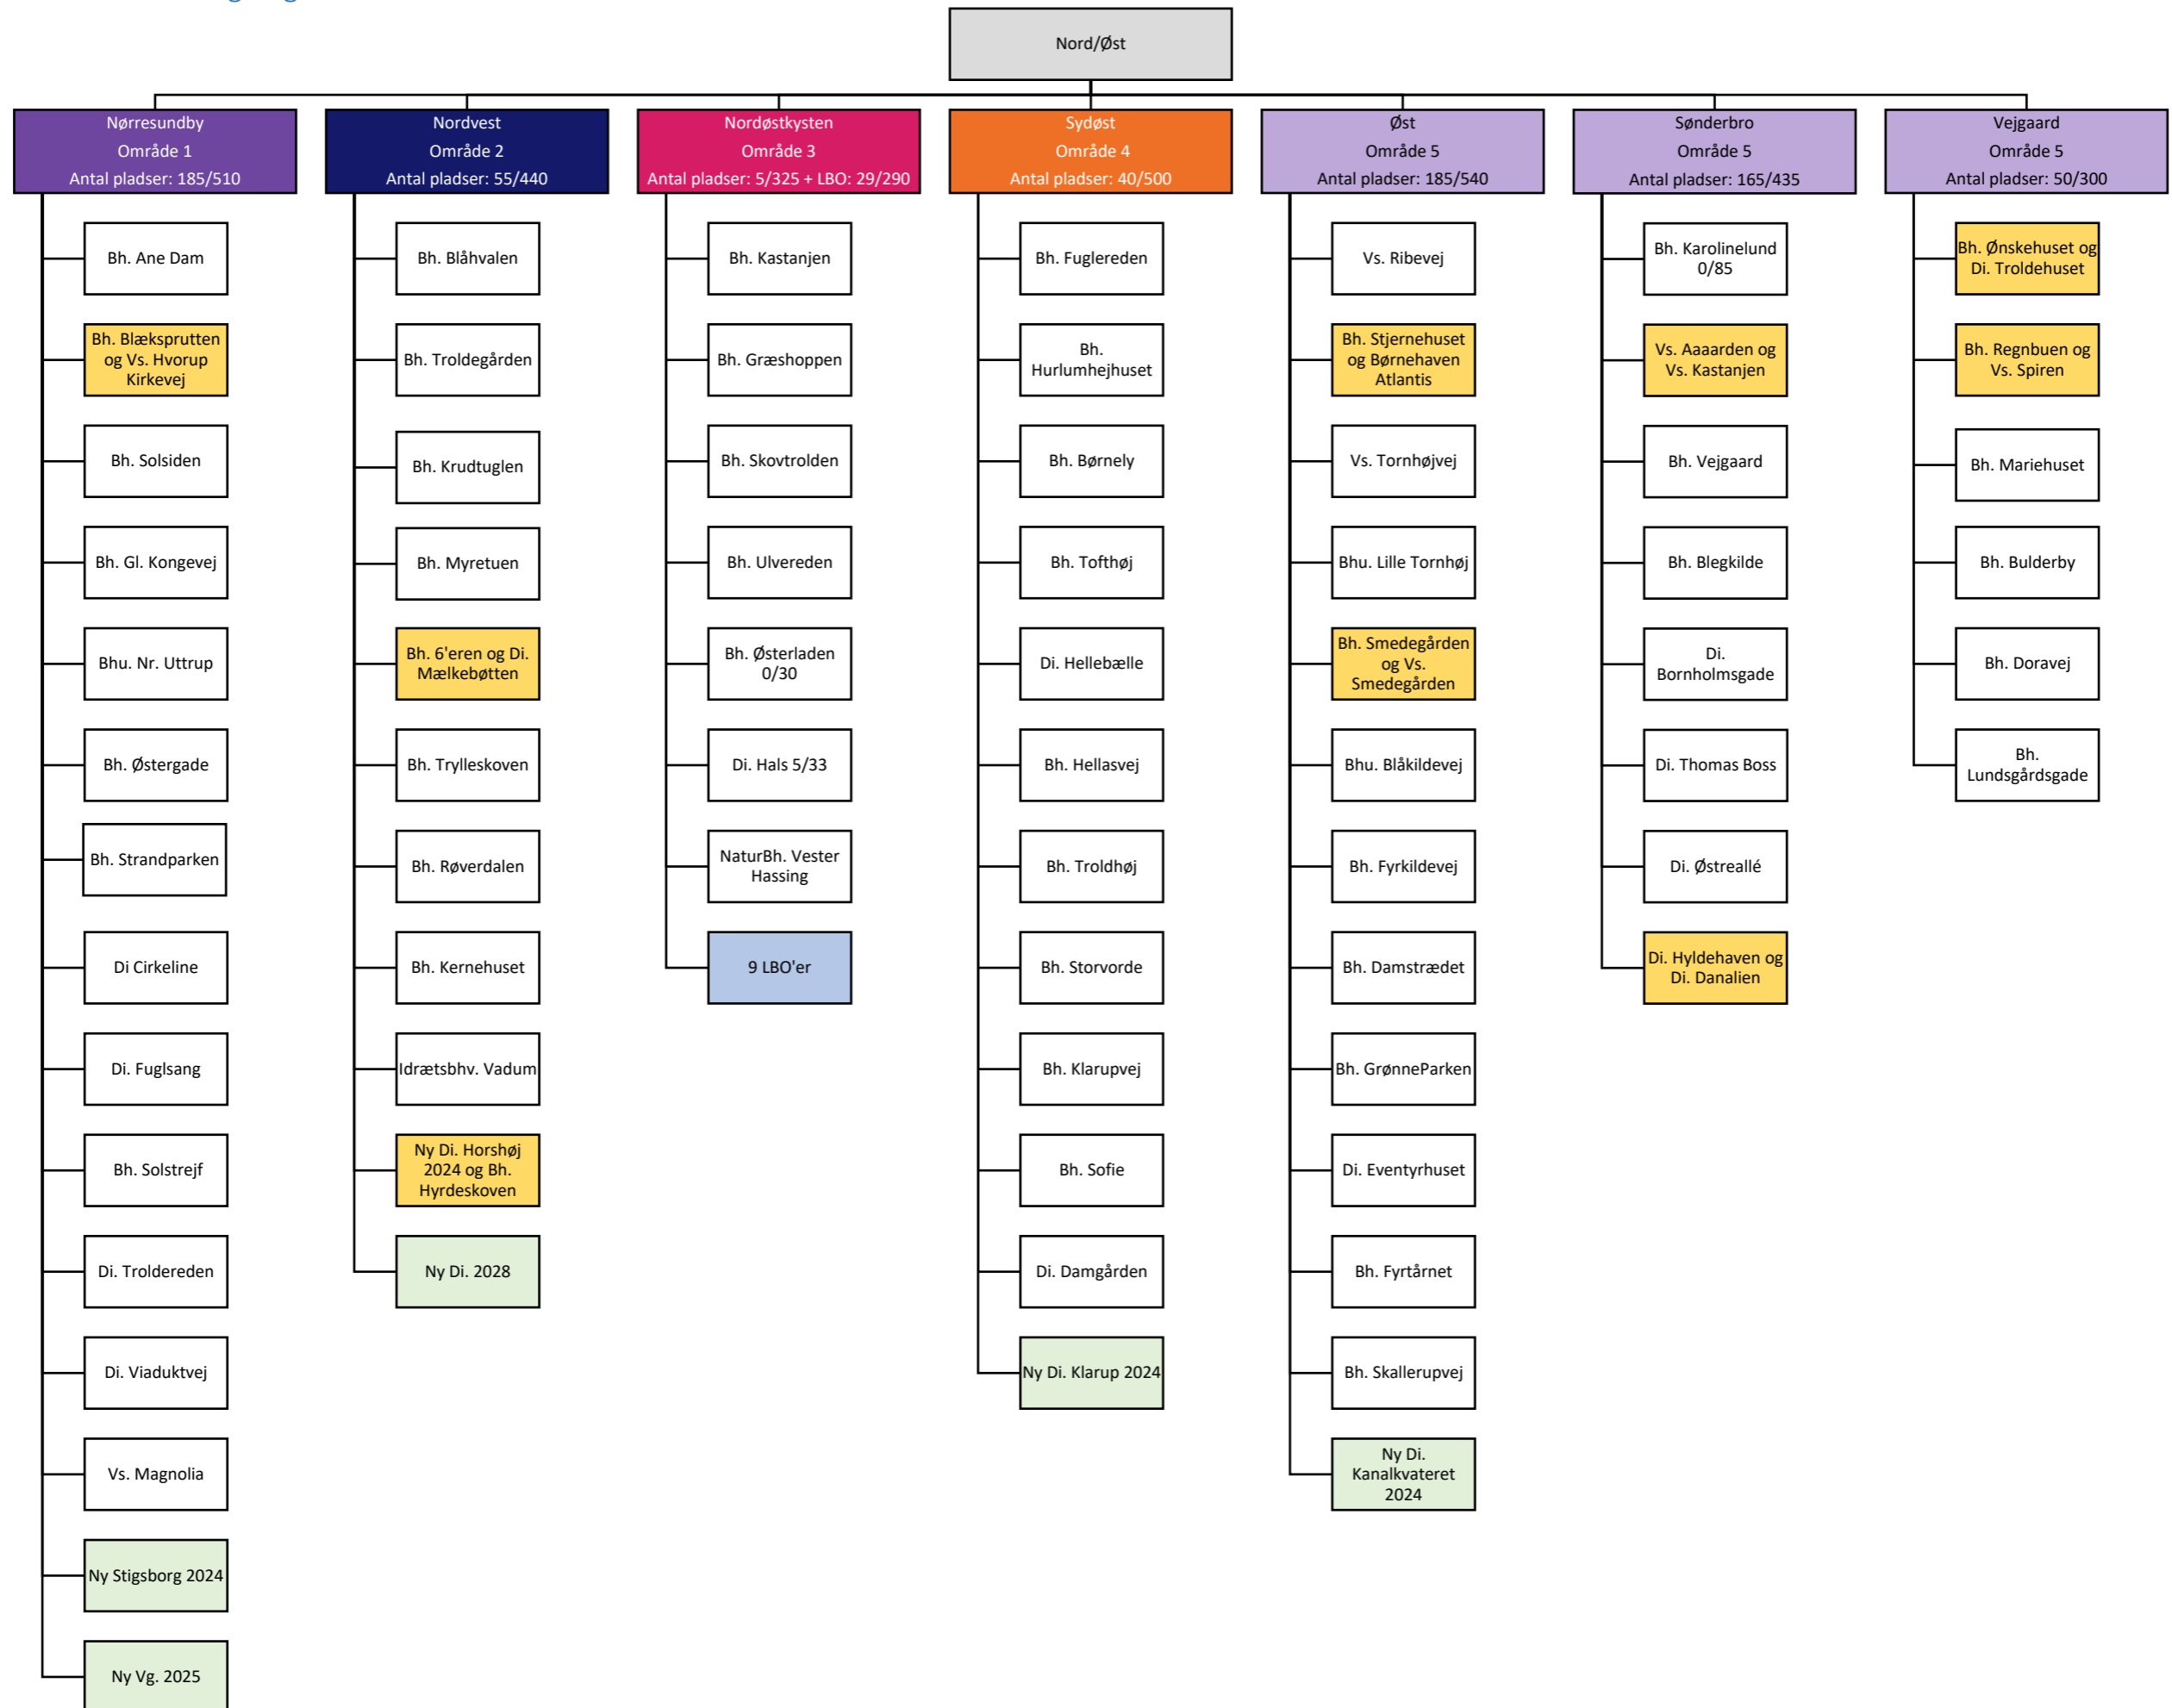

Bilag 2 – Dagtilbud til sammenlægninger

Centrum/sydvest