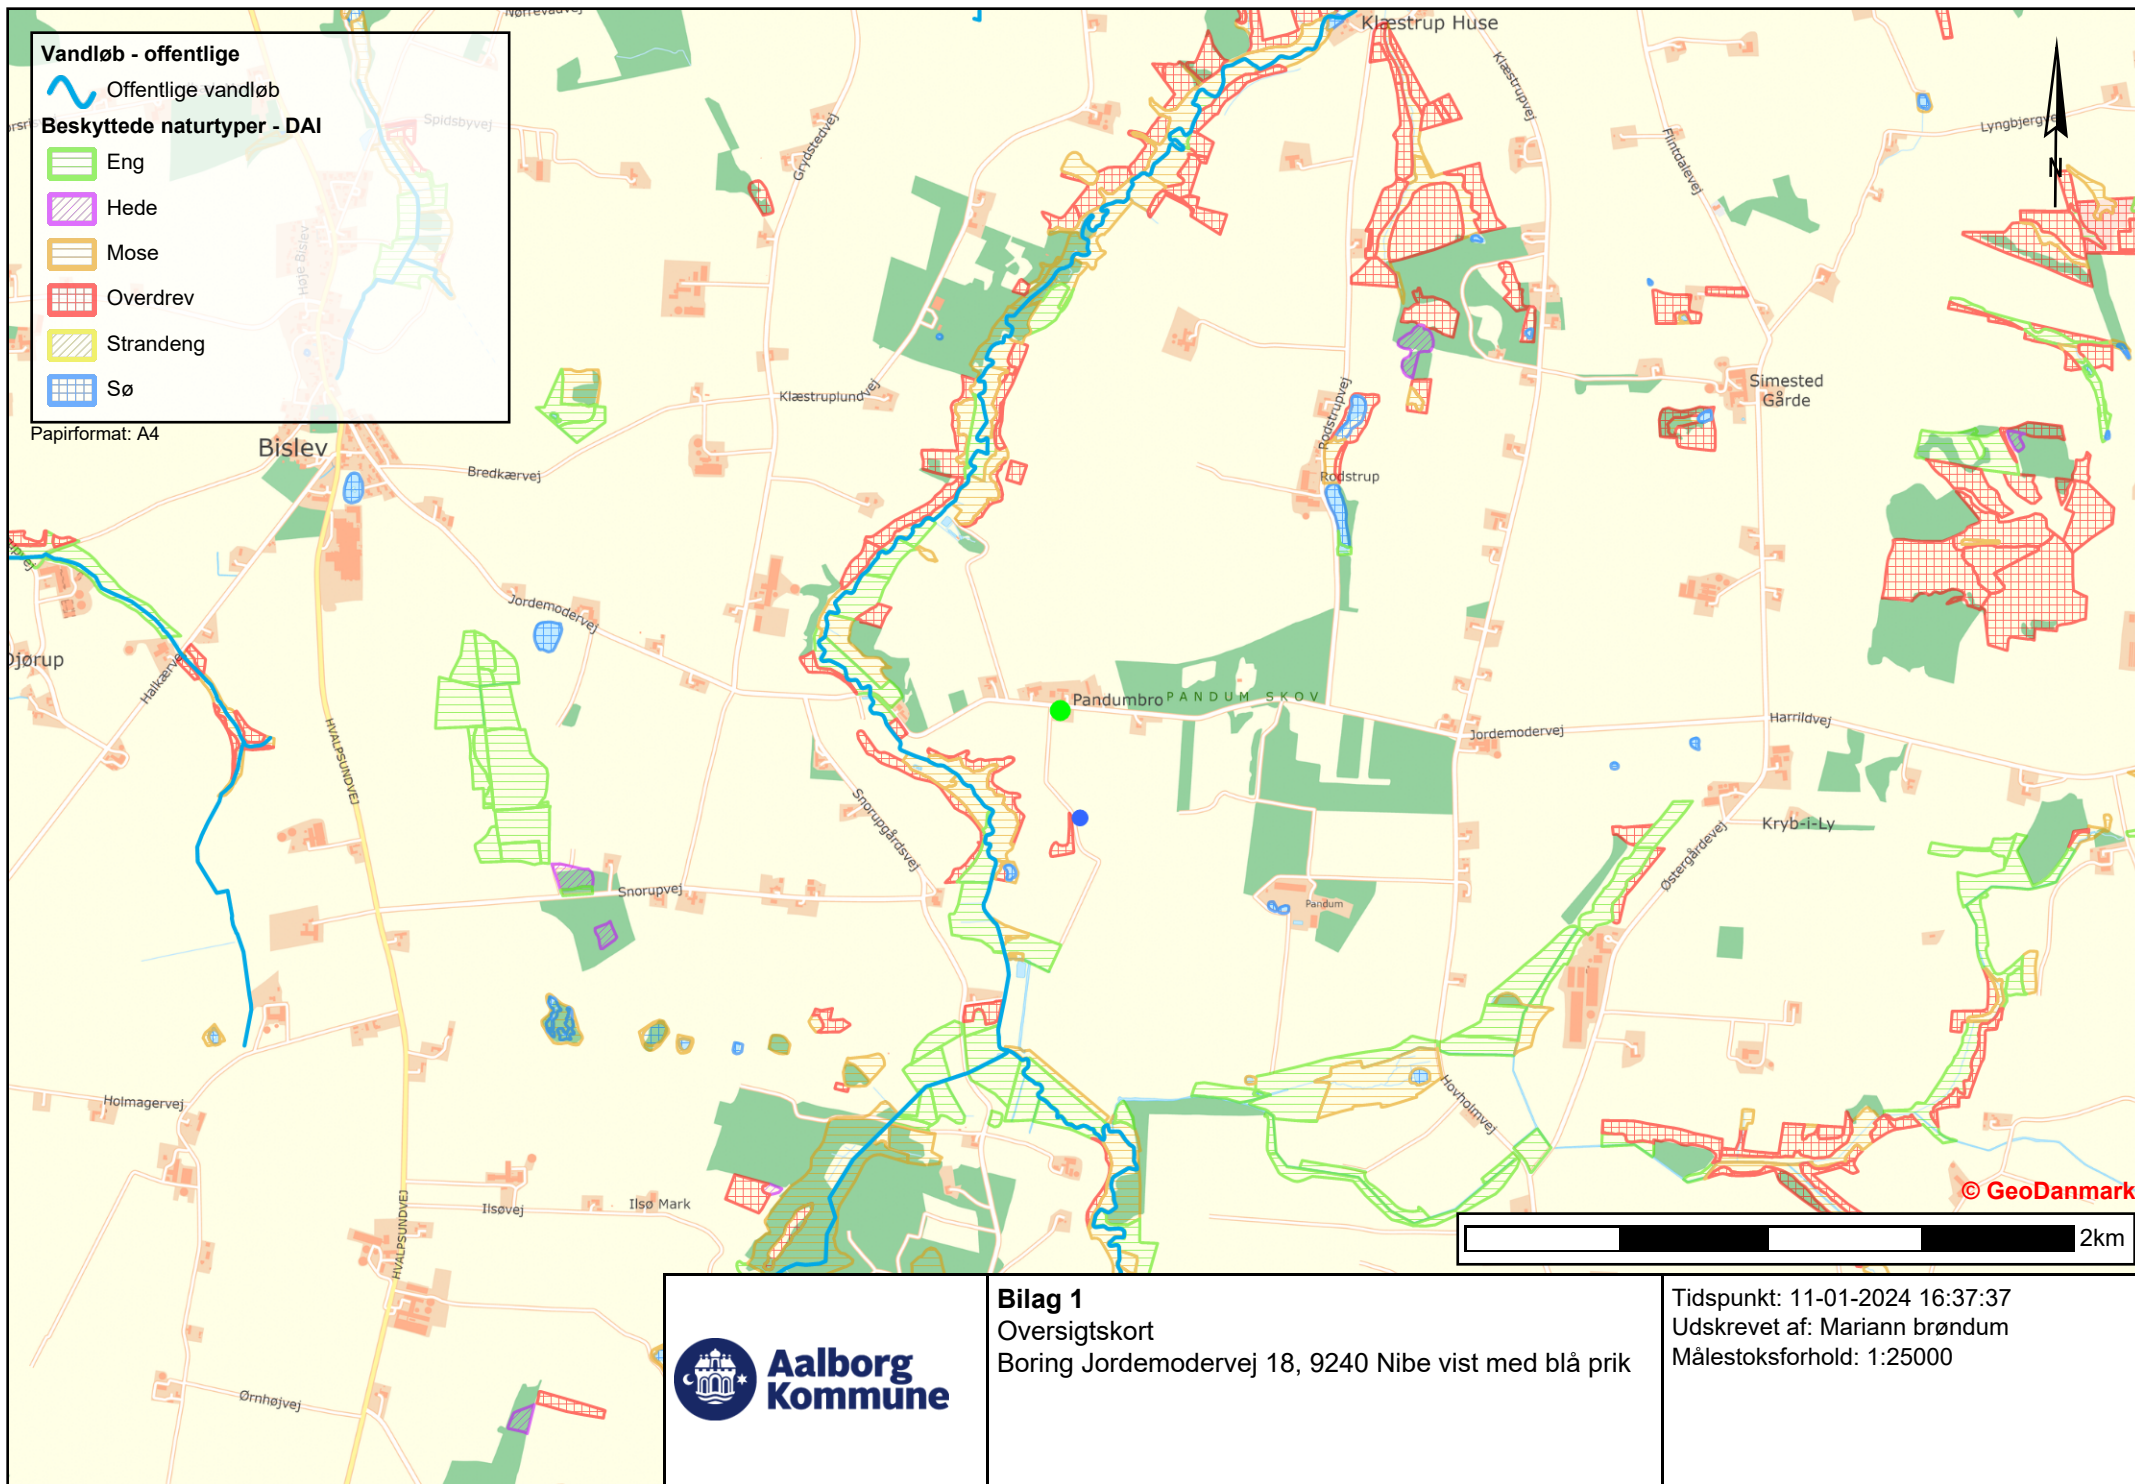

**Vandløb - offentlige**

Offentlige vandløb

**Beskyttede naturtyper - DAI**

Eng

Hede

Mose

Overdrev

Strandeng

Sø

Papirformat: A4

**Bilag 1**

Oversigtskort

Boring Jordemodervej 18, 9240 Nibe vist med blå prik

Tidspunkt: 11-01-2024 16:37:37

Udskrevet af: Mariann brøndum

Målestoksforhold: 1:25000