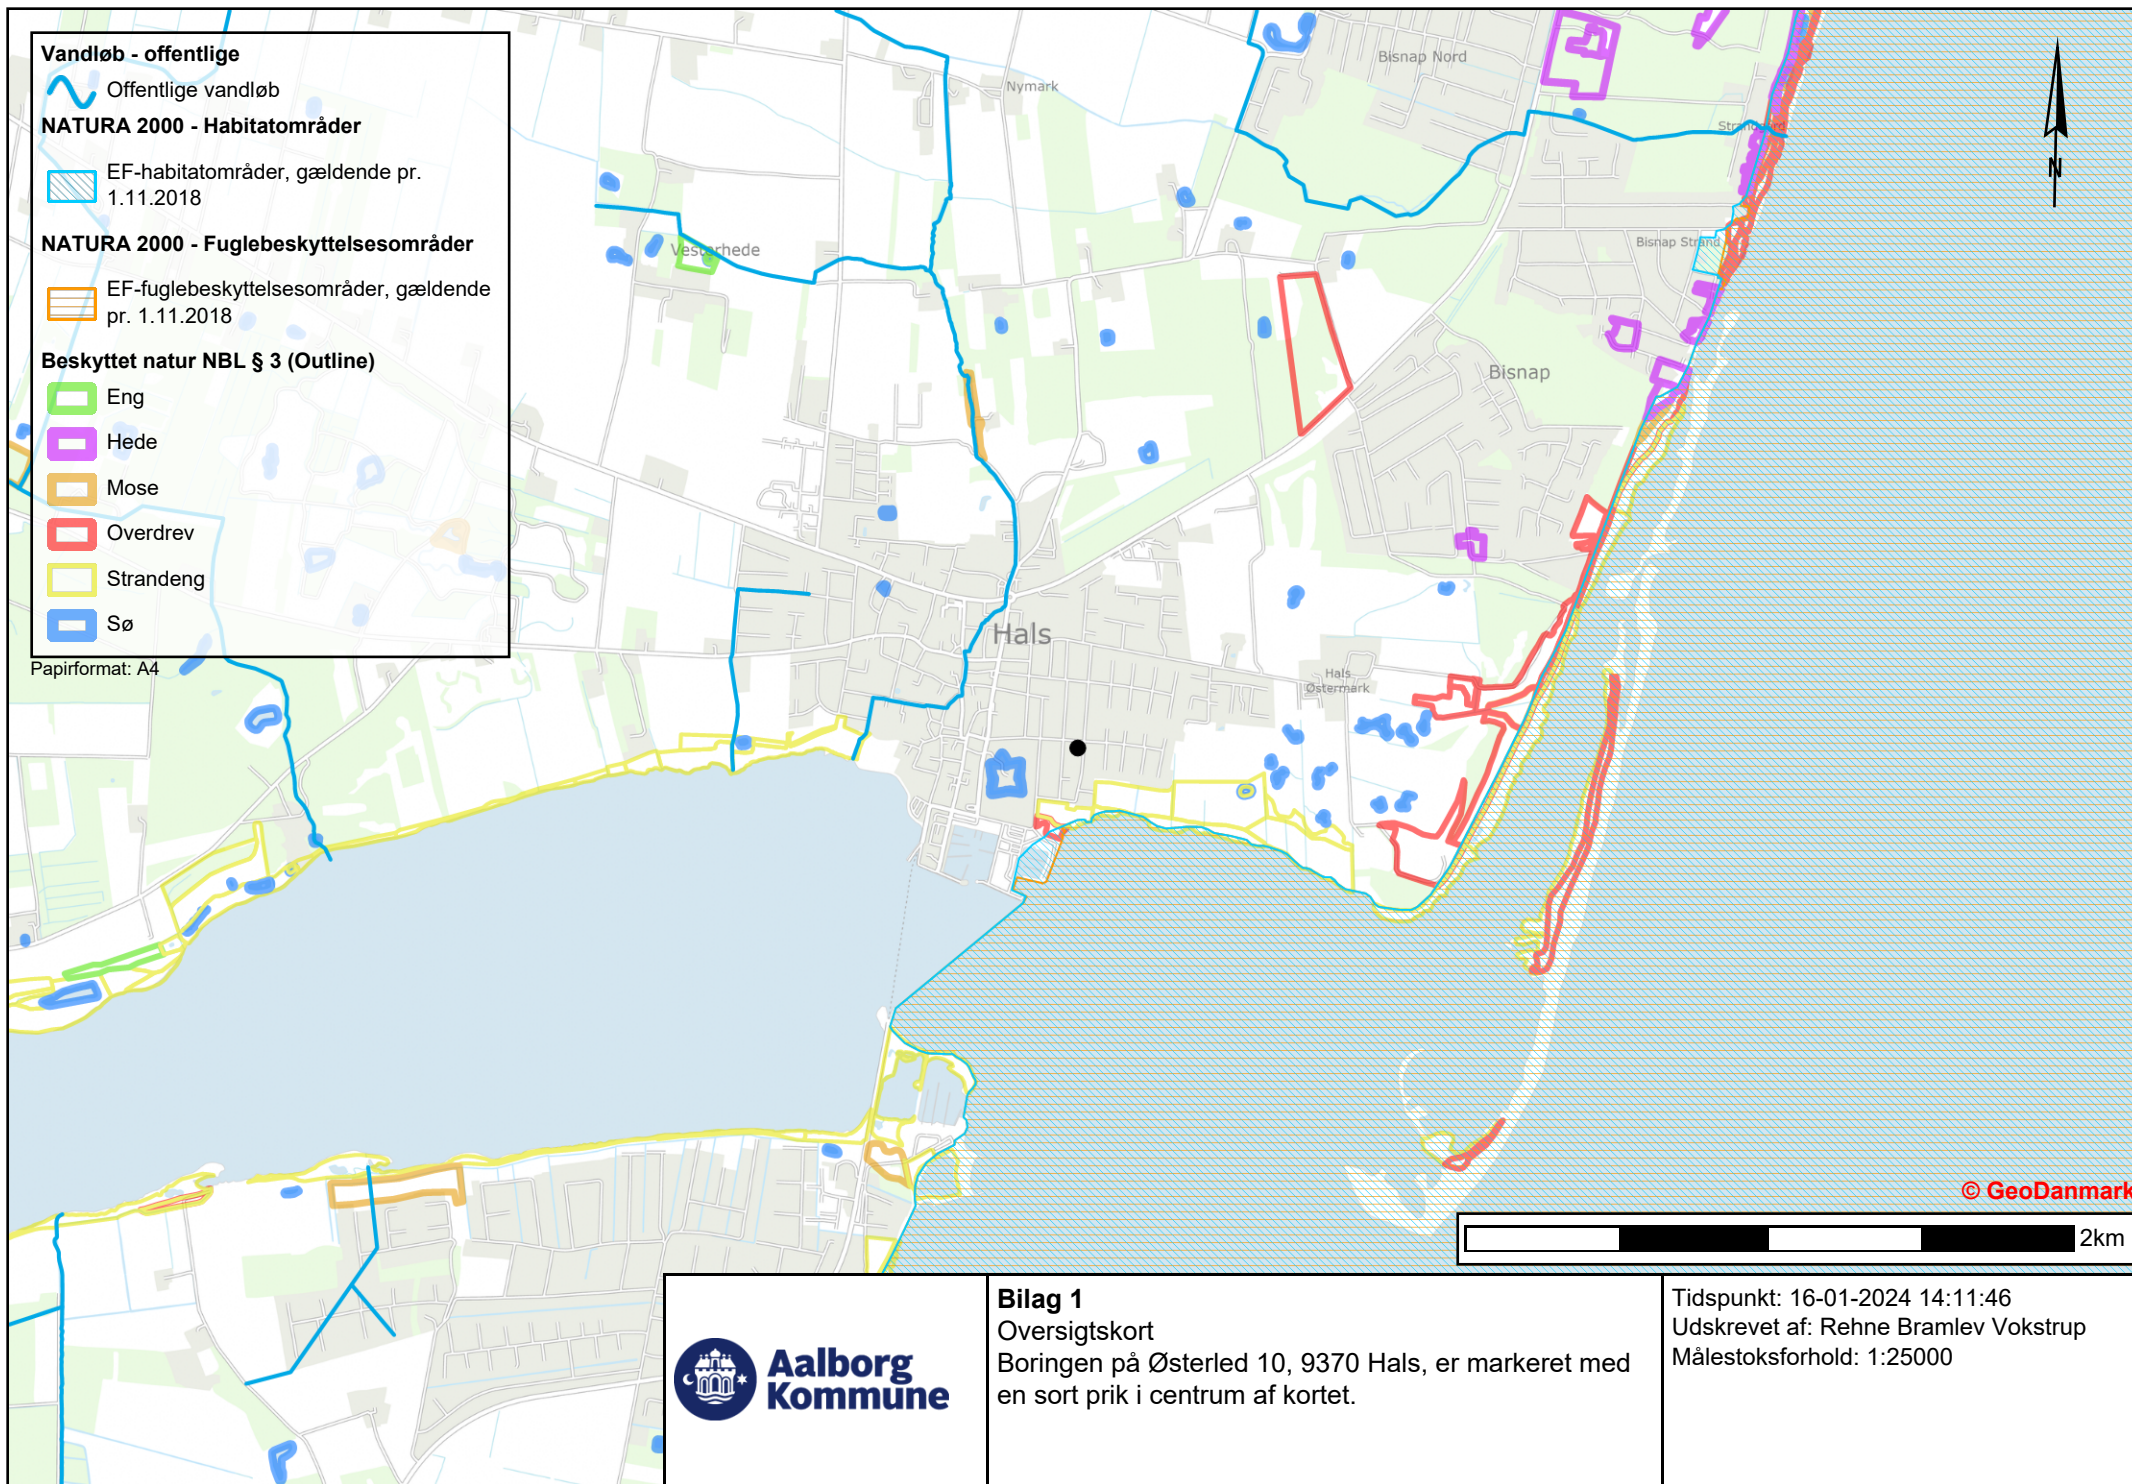

Vandløb - offentlige

 Offentlige vandløb

NATURA 2000 - Habitatområder

 EF-habitatområder, gældende pr. 1.11.2018

NATURA 2000 - Fuglebeskyttelsesområder

 EF-fuglebeskyttelsesområder, gældende pr. 1.11.2018

Beskyttet natur NBL § 3 (Outline)

 Eng

 Hede

 Mose

 Overdrev

 Strandeng

 Sø

Papirformat: A4

Bilag 1

Oversigtskort

Boringen på Østerled 10, 9370 Hals, er markeret med en sort prik i centrum af kortet.

Tidspunkt: 16-01-2024 14:11:46

Udskrevet af: Rehne Bramlev Vokstrup

Målestoksforhold: 1:25000